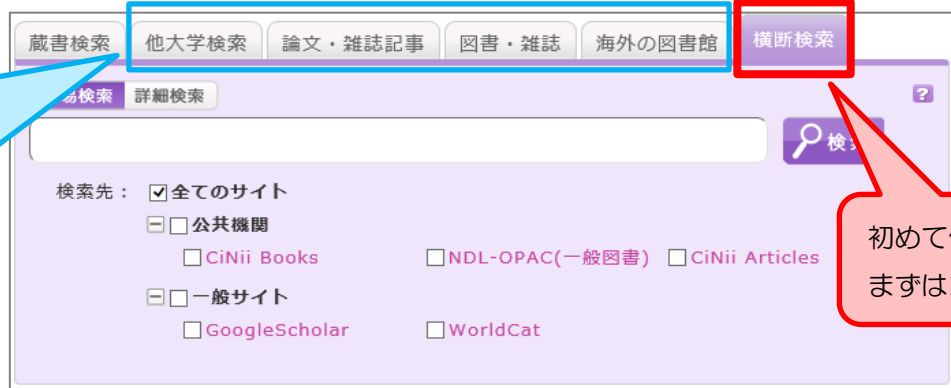

秋 Semester も後半戦。卒論もラストスパート。今年は 12 月 28 日(金)まで図書館は開館しています。(12 月 25 日(火)~28 日(金):開館時間 10:00~17:00)資料収集に勉強に、図書館を活用してくださいね。

さて、情報メディアセンター図書館では2ヶ月に一度、皆さんの学生生活に役立つたくさんの情報をお届けしていきます。「Library Information」で気になる情報を読んだら、是非図書館へ足を運んでください。図書館員一同、みなさんのお越しをお待ちしています！

横断検索 を使いましょう！

蔵書検索でおなじみのOPAC。常磐大学にある資料を探ることができるのは皆さんご存知だと思いますが、実は**常磐大学以外の所蔵を調べたり、無料公開している論文を調べたりすることもできる**って、知っていましたか？

常磐大学情報メディアセンターOPACのココにあります↓↓

目的のはっきりしている人は、こちらを使うとより絞り込んで検索することができます。

初めて使う人はまずはココ!!

必要なサイトにチェックを入れると、**複数のサイトを一度に検索**できます。

他の大学図書館に所蔵があれば、直接来館できるように紹介状を発行したり、資料のコピーや資料を取り寄せたりすることもできます(※取り寄せにかかる費用は利用者の負担となります)。

また、インターネット上で無料公開している論文などは、館内で印刷し、持ち帰ることもできます。利用登録すると検索できるサイトが増えますので、**使う前に利用登録することをおすすめ**します。便利な機能を使いこなして、時間を有効活用しましょう！

その本、借りましたままになっていませんか？

「資料を借りたら、必ず返却する」
図書館を利用する上での基本ルールです。

次の利用者がその本を待っています。

あなたは、返却を忘れていませんか？

図書館の掲示板をチェック!!

図書館各階の掲示板には様々なお知らせがあります。

- 図書館からのお知らせ
- 図書館でのルールについて
- 呼び出しの案内
- 便利な制度やデータベースの紹介
- 美術館や博物館などのイベント情報 etc.

あなたにとって重要な情報、見逃さないでくださいね。